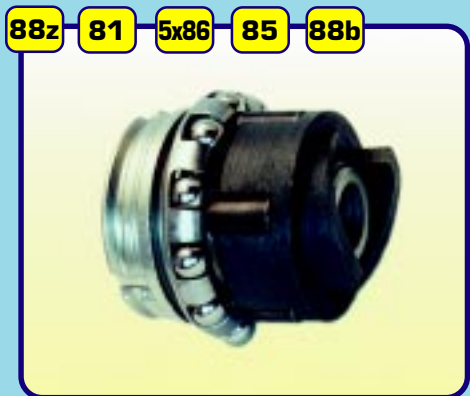

88z ZABÍRACÍ HLAVA ZAKLAPÁVACÍ, kompletní
DRIVING SLEEVE, SNAP ON, cplt.
ANTREIBER FÜR
ZAHNKRANZ ZUM STECKEN, komplett

83

BRZDOVÝ BUBEN OCELOVÝ
STEEL BRAKE DRUM
STAHLBREMSMANTEL

82

PLÁŠŤ VOLNOBĚŽKY
(16,20,24,28,36,40 otvorů)
SHELL (16,20,24,28,36,40 holes)
NABENHÜLSE (16,20,24,28,36,40 Lochzahl)

81

KULIČKOVÝ
VĚNEČEK
BALL RING
KUGELRING

79

PÁKOVÝ KUŽEL
ARM CONE
HEBELKONUS

88z 81 5x86 85 88b

ZABÍRACÍ DÍL ZAKLAPÁVACÍ
DRIVING SET, SNAP ON
ANTREIBERKOMPLETT FÜR ZAHNKRANZ
ZUM STECKEN

88 81 5x86 85 88b

ZABÍRACÍ DÍL ZÁVITOVÝ
THREADED DRIVING SET
ANTREIBERKOMPLETT MIT GEWINDE