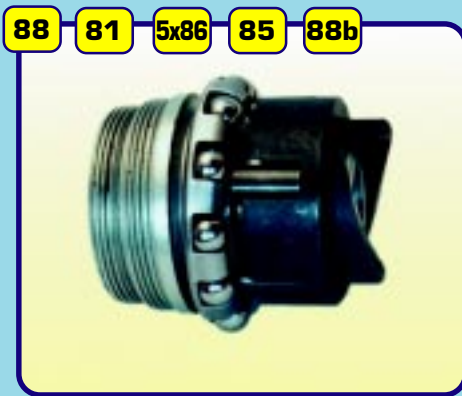

88z ZABÍRACÍ HLAVA ZAKLAPÁVACÍ, kompletní
DRIVING SLEEVE, SNAP ON, cplt.
ANTREIBER FÜR
ZAHNKRANZ ZUM STECKEN, komplett

83

BRZDOVÝ BUBEN OCELOVÝ
STEEL BRAKE DRUM
STAHLBREMSMANTEL

82

PLÁŠŤ VOLNOBĚŽKY
(16,20,24,28,36,40 otvorů)
SHELL (16,20,24,28,36,40 holes)
NABENHÜLSE (16,20,24,28,36,40 Lochzahl)

81

KULIČKOVÝ
VĚNEČEK
BALL RING
KUGELRING

79

PÁKOVÝ KUŽEL
ARM CONE
HEBELKONUS

88z 81 5x86 85 88b

ZABÍRACÍ DÍL ZAKLAPÁVACÍ
DRIVING SET, SNAP ON
ANTREIBERKOMPLETT FÜR ZAHNKRANZ
ZUM STECKEN

88 81 5x86 85 88b

ZABÍRACÍ DÍL ZÁVITOVÝ
THREADED DRIVING SET
ANTREIBERKOMPLETT MIT GEWINDE

75

ŠROUB TŘMENE
S MATICÍ (M6)
CLIP SCREW,
CLIP NUT
BANDAGENSCHRAUBEN,
BANDAGENMUTTERN

74

TŘMEN
CLIP
BANDAGE
Ø 13, 15, 16, 20
oval 14,24,17,27 mm

88

ZABÍRACÍ HLAVA
ZÁVITOVÁ, kompletní
THREADED SLEEVE, cpl.
ANTREIBER
MIT GEWINDE, komplett